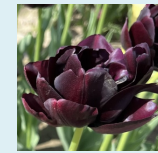

E 千丈ヶ岳

①ブラックヒーロー
DL八重咲き