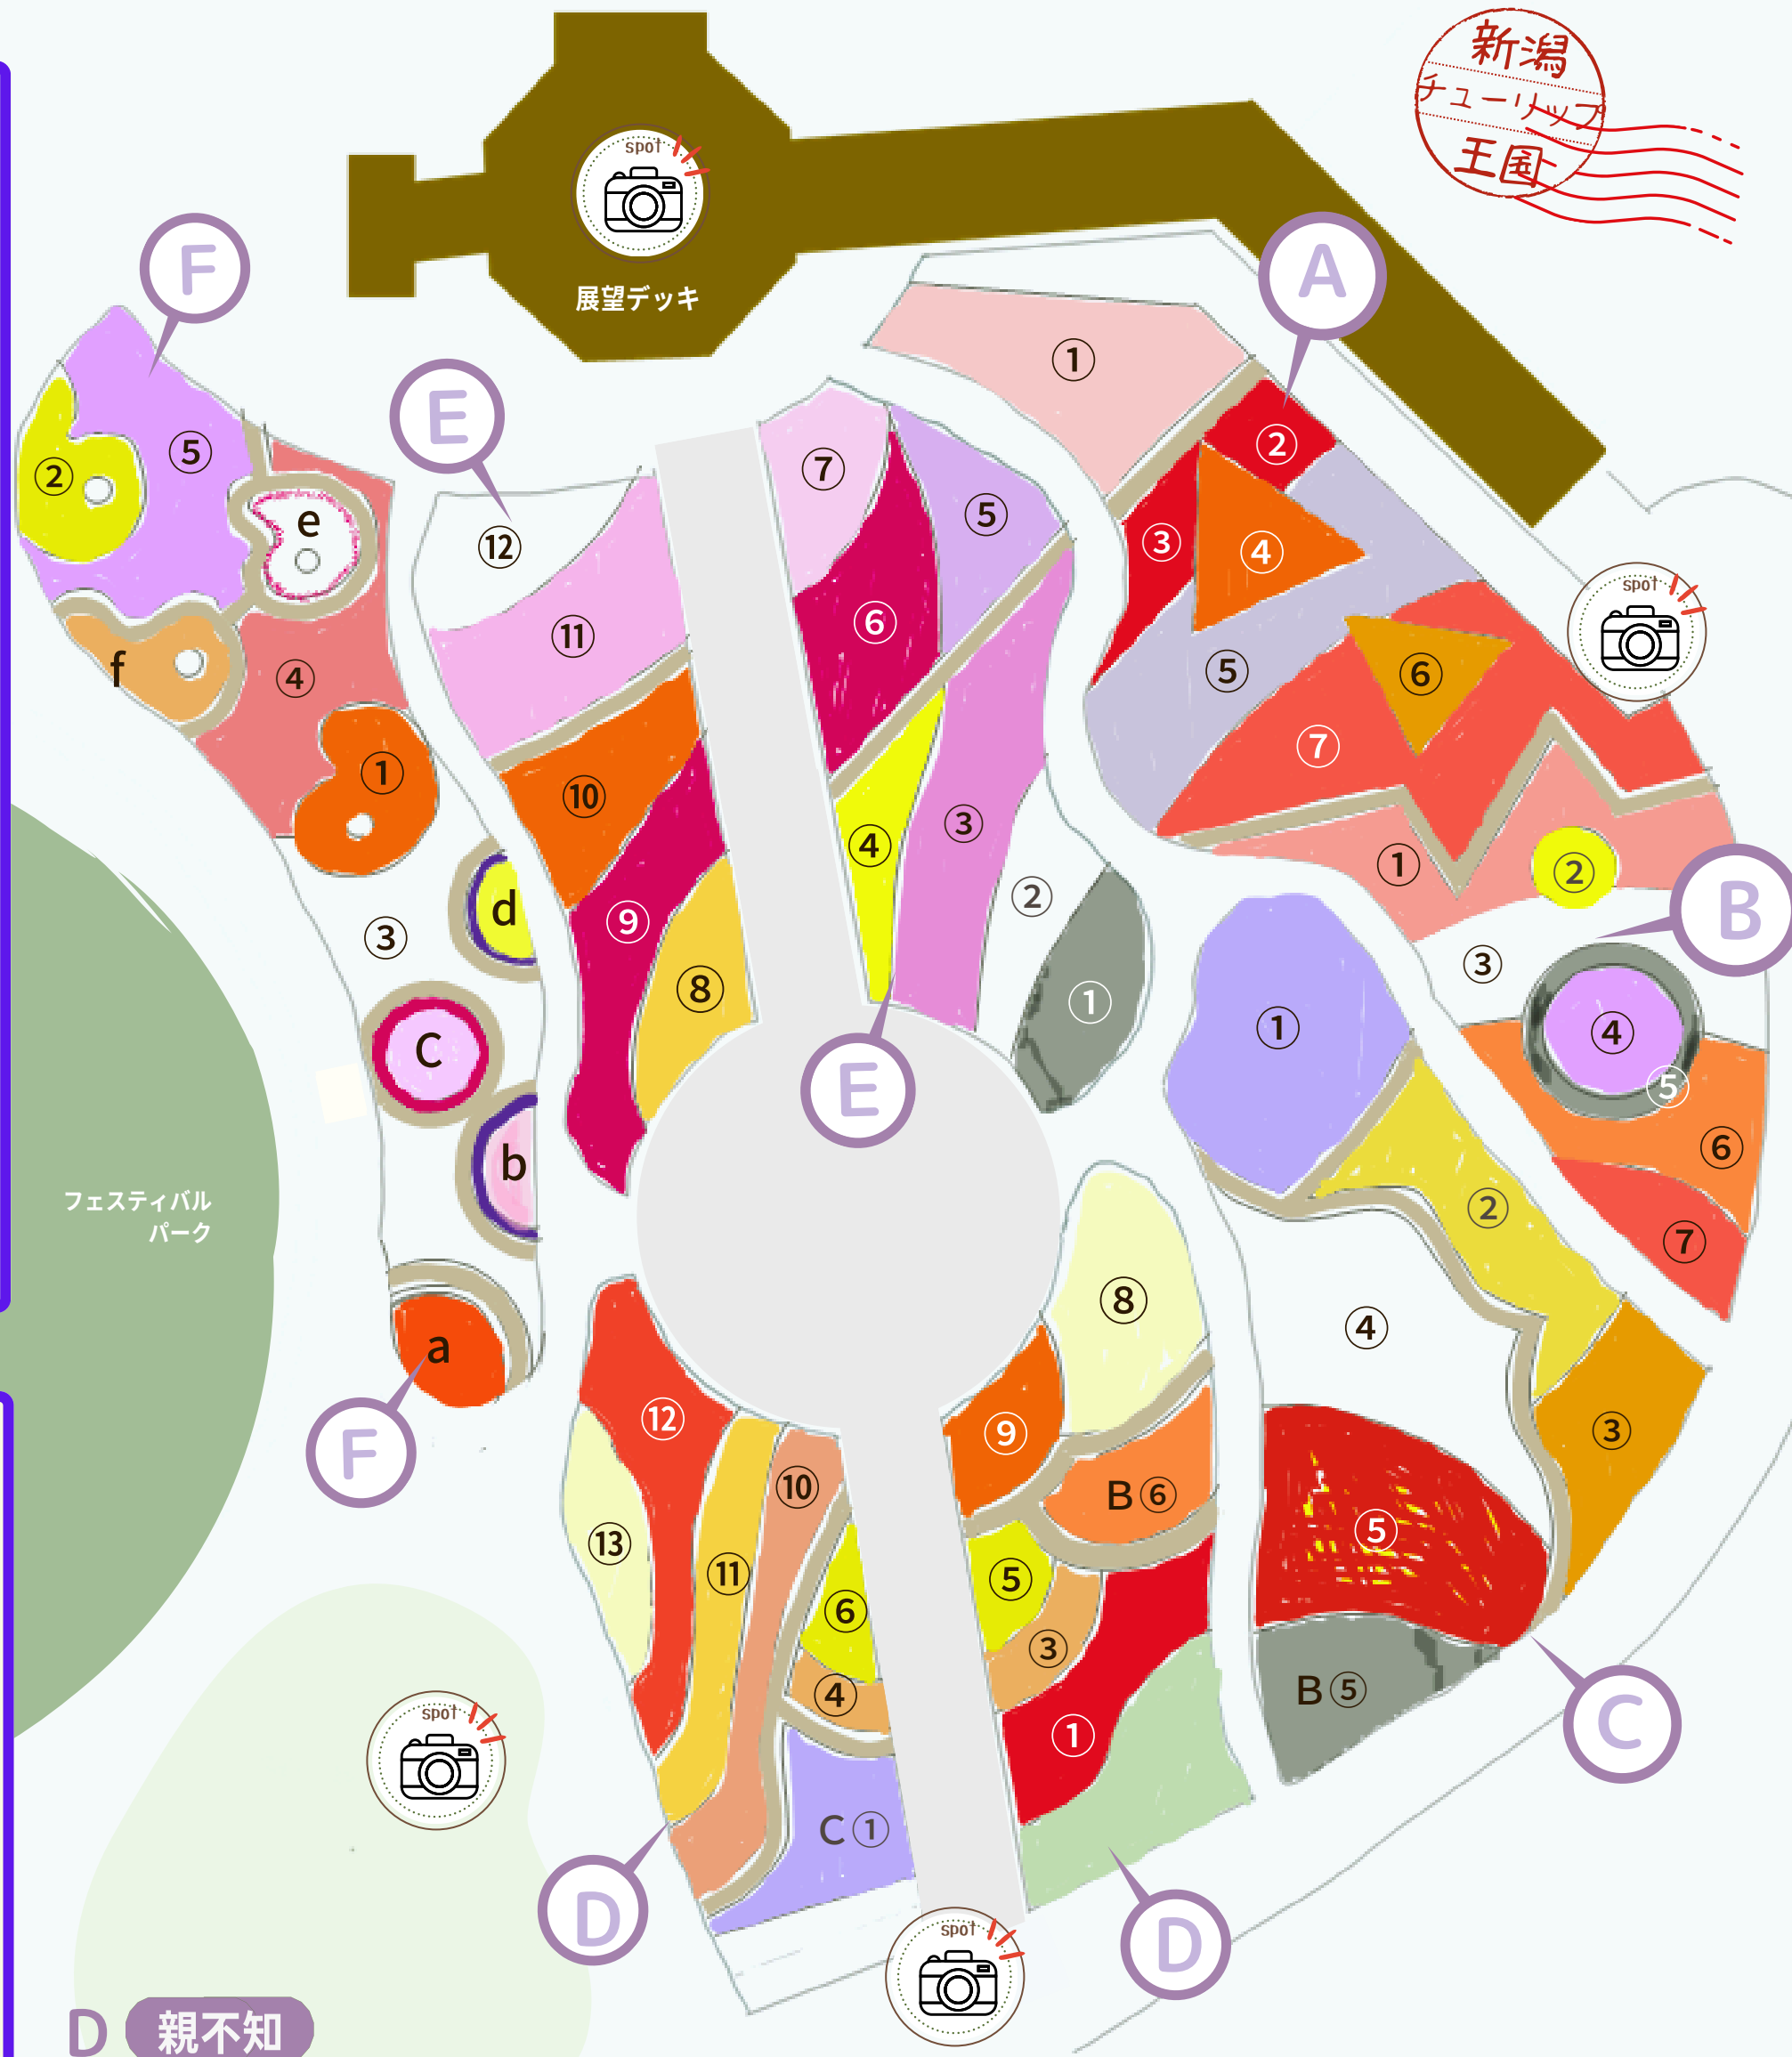

花畑 Gardenマップ

niigata color's garden

「新潟の風景 Color's Garden」

春のガーデン見どころ

新潟県を代表する花“チューリップ”切花の出荷量は新潟県が全国第1位。また、商業生産「発祥の地」として多くの品種を生み出しています。まさしくチューリップ王国です。

チューリップの咲き方

flower type information

◆一重咲き (SE/SL/T/DH)
花びらが6枚の標準タイプ
(SE早咲き/SL遅咲き)

◆八重咲き (DE/DL)
花びらが重なる豪華なタイプ
(DE早咲き/DL遅咲き)

◆ユリ咲き (LF)
花びらが細くユリのようなタイプ

◆フリンジ咲き (FR)
花びらの先に切り込みが入るタイプ

◆パーロット咲き (P)
波打つような花びらが特徴的

◆ビリディ咲き (V)
花びらの中央に緑のラインが入る

展望デッキからの眺めがおススメ

フォトスポット

E 千丈ヶ岳

①ブラックヒーロー
DL八重咲き

②オーリアンズ
Tトライアンフ

③プリティウーマン
LFユリ咲き

④フレンドシップ
Tトライアンフ

⑤サンルイズ
FRフリンジ咲き

⑥ハッピージェネレーション
Tトライアンフ

⑦シナエダアモール
Tトライアンフ

⑨レブリードスイセン

②フレンドシップ
Tトライアンフ

⑩ディズニーランドバリ
Vビリディ咲き

⑪クリスマスドリーム
Tトライアンフ

⑫ホワイトマーベル
Tトライアンフ

C 雨飾山

①フレミングフラッグ
Tトライアンフ

②ゴールデンプリンスクラウス
DH一重咲き

③パレリーナ
LFユリ咲き

④ベイズバス
Tトライアンフ

⑤ディスコ
Tトライアンフ

B 西日本

①サーモンファンアイク
DH一重咲き

②フレンドシップ
Tトライアンフ

③オーリアンズ
Tトライアンフ

④キャンディプリンス
SE一重咲き

⑤ブラックヒーロー

⑥エルニーニョ
LFユリ咲き

⑦ワールドフェボリット
DH一重咲き

A 東日本

①ダイヤモンドシャイナー
DH一重咲き

②③パレード
DH一重咲き

④フラッシングアベルドーン
Tトライアンフ

⑤シウン
Tトライアンフ

⑦ワールドフェボリット
DH一重咲き

「フォッサマグナ：東と西が会う場所」

日本初ユネスコのジオパークになった糸魚川市。この地には太古にできた大地の裂け目（断層）があり、独特な地形や地質の遺産が体感できます。今年のコンセプトは自然が作り出すダイナミックな地形とヒスイ文化、塩の道など人々が紡いできた歴史・文化です。

新潟県育成品種

LOOK! 新潟オリジナル

a アルビレックス
LFユリ咲き

b 恋心
Pパーロット咲き

c e スプリングファンタジー
LFユリ咲き

c f 桜小雪
Tトライアンフ

d 越黄冠
LFユリ咲き

c 越春香
DL八重咲き

F ひすい

① チョンミンラブ
DH一重咲き

② パーニングフレーム
FRフリンジ咲き

② クリスタルスター
DL八重咲き

③ ホワイトマーベル
SE一重咲き

④ プリティプリンセス
Tトライアンフ

⑤ キャンディプリンス
SE一重咲き

③④ トリプルエー
Tトライアンフ

⑤⑥ パーニングフレーム
FRフリンジ咲き

⑩ オレンジファンアイク
DH一重咲き

⑪ ビッグスマイル
SL一重咲き

⑪⑫ クリスタルビューティ
FRフリンジ咲き

⑧⑬ レモンシフォン
Tトライアンフ