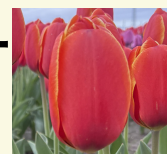

③④ トリプルエー
Tトライアンフ