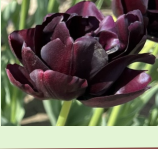

### B 西日本

①サーモンファンアイク  
DH一重咲き

②フレンドシップ  
Tトライアンフ

③オーリアンズ  
Tトライアンフ

④キャンディプリンス  
SE一重咲き

⑤ブラックヒーロー

⑥エルニーニョ  
LFユリ咲き

⑦ワールドフェボリット  
DH一重咲き