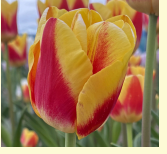

⑤ディスコ
Tトライアンフ