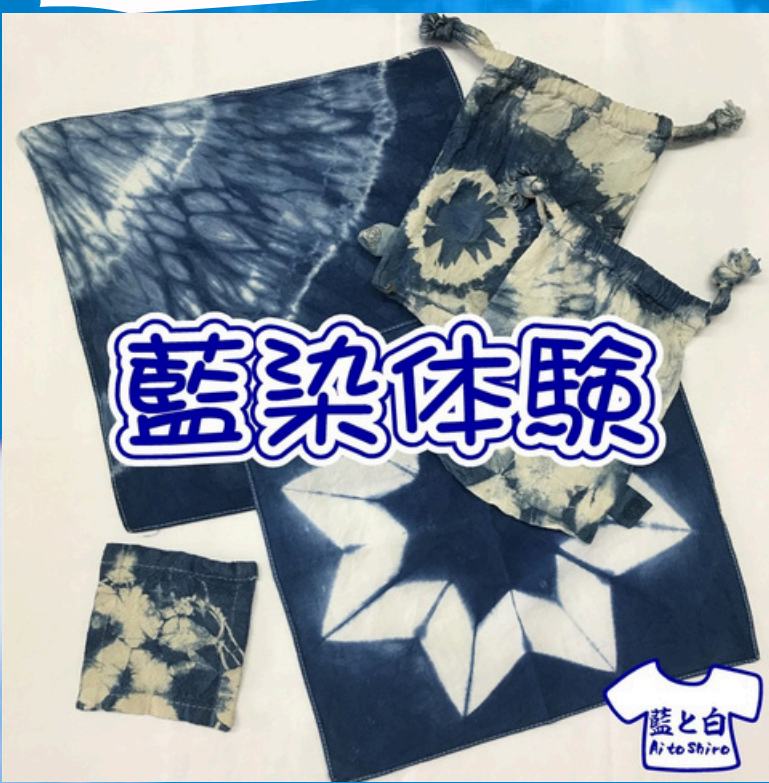

新潟
ふるさと村

ゴールデンウィーク

体験教室フェア

日程 5/3(日)・4(月)・5(火)・6(水)

時間 10:00~16:00 受付終了15:30頃

場所 ファイフワンいっね!新潟館イベントホール 他

藍と白