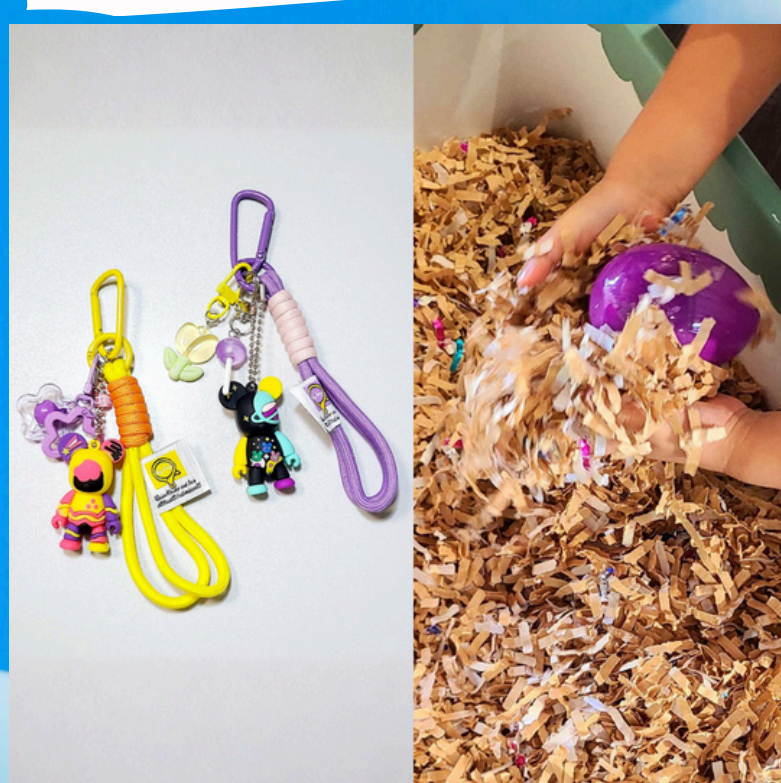

しのはゆう

Sweet time

すぴか

Sloe

趣味のひとつ

ねこまんま

pastel☆candy

体験教室で使用される材料・原料によっては、アレルギー反応が出る場合がございます。体験をご希望の際は、事前にインストラクターにご確認ください。